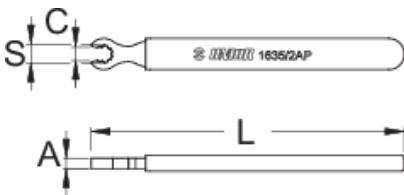

Ключ для ниппеля Mavic R-sys

1635/2AP-US

Профили

	S	C	A	L	
624940	6,8	9,5	4	120	32

* Изображения продуктов носят демонстрационный характер. Все размеры указаны в миллиметрах, вес в граммах.