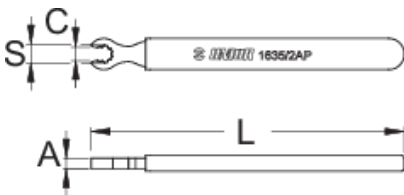

# Ключ для ниппеля Mavic R-sys

1635/2AP-US

## Профили

|  |     |     |   |     |   |
|--|-----|-----|---|-----|---|
|  | S   | C   | A | L   |  |
| 624940   | 6,8 | 9,5 | 4 | 120 | 32  |

\* Изображения продуктов носят демонстрационный характер. Все размеры указаны в миллиметрах, вес в граммах.