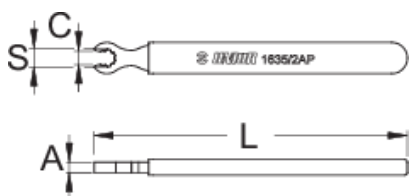

# Cheie de raze Mavic R-sys

1635/2AP-US

## Profile

624940

S

6,8

C

9,5

A

4

L

120

32

\* Imaginea produsului este simbolica. Toate dimensiunile sunt exprimate în mm, greutatea în grame.