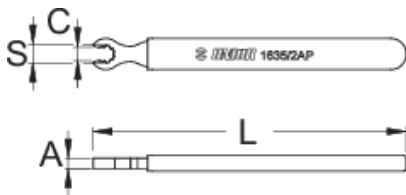

Cheie de raze Mavic R-sys

1635/2AP-US

Profile

| | | | | | |
|--|-----|-----|---|-----|---|
|  | S | C | A | L |  |
| 624940 | 6,8 | 9,5 | 4 | 120 | 32 |

* Imaginea produsului este simbolica. Toate dimensiunile sunt exprimate în mm, greutatea în grame.