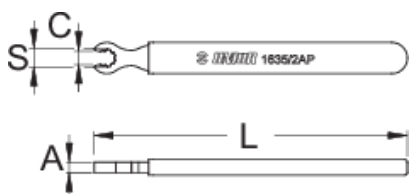

# Cheie de raze Mavic R-sys

1635/2AP-US

## Profile

S

C

A

L

624940

6,8

9,5

4

120

32

\* Imaginea produsului este simbolica. Toate dimensiunile sunt exprimate în mm, greutatea în grame.