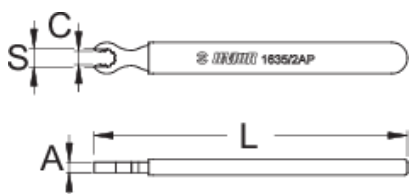

# Klucz do szprych Mavic R-sys

1635/2AP-US

## Profile

624940

S

6,8

C

9,5

A

4

L

120

32

\* Przedstawiony wygląd produktu jest orientacyjny. Wszystkie wymiary są w mm, podana waga w gramach