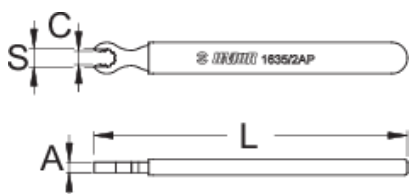

Klucz do szprych Mavic R-sys

1635/2AP-US

Profile

624940

S

6,8

C

9,5

A

4

L

120

32

* Przedstawiony wygląd produktu jest orientacyjny. Wszystkie wymiary są w mm, podana waga w gramach