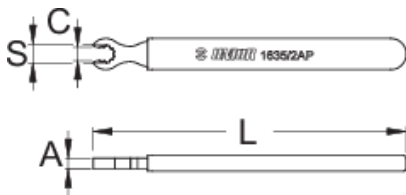

Mavic R-sys nipple wrench

1635/2AP-US

Profielen

| | | | | | |
|--|-----|-----|---|-----|---|
|  | S | C | A | L |  |
| 624940 | 6,8 | 9,5 | 4 | 120 | 32 |

* Afbeeldingen van producten zijn symbolisch. Alle afmetingen zijn in mm en gewicht in gram. Alle vermelde afmetingen kunnen variëren in tolerantie.