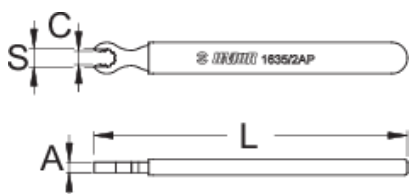

Клуч за нипли за Mavic R-sys

1635/2AP-US

Profiles

624940

S

6,8

C

9,5

A

4

L

120

32

* Сликите на производите се симболични. Сите димензии се во мм, тежината е во грамови. Сите наведени димензии може да се разликуваат во ниво на толеранција