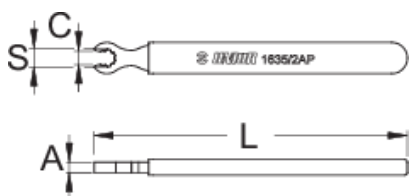

Клуч за нипли за Mavic R-sys

1635/2AP-US

Profiles

	S	C	A	L	
624940	6,8	9,5	4	120	32

* Сликите на производите се симболични. Сите димензии се во мм, тежината е во грамови. Сите наведени димензии може да се разликуваат во ниво на толеранција