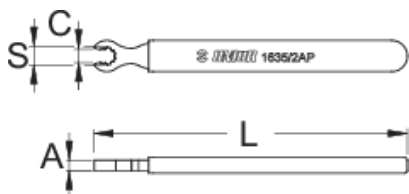

Клуч за нипли за Mavic R-sys

1635/2AP-US

Profiles

624940

S

6,8

C

9,5

A

4

L

120

32

* Сликите на производите се симболични. Сите димензии се во мм, тежината е во грамови. Сите наведени димензии може да се разликуваат во ниво на толеранција