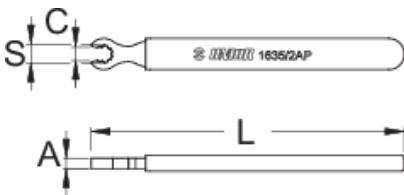

Giranipples per Mavic R-sys

1635/2AP-US

Profili

624940

S

6,8

C

9,5

A

4

L

120

32

* Le immagini dei prodotti sono puramente simboliche. Tutte le dimensioni sono in mm, peso in grammi.