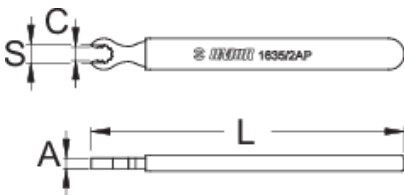

Mavic R-Sys küllőkulcs

1635/2AP-US

Profilok

624940

S

6,8

C

9,5

A

4

L

120

32

* A termékeképek illusztrációk. Minden feltüntetett méret milliméterben, a tömegek grammokban. Az összes feltüntetett méret eltérhet a toleranciának megfelelően.