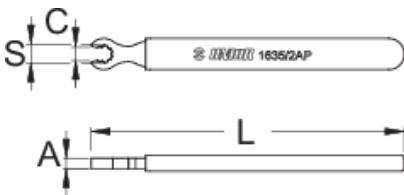

624940

S

6,8

C

9,5

A

4

L

120

32

* A termékeképek illusztrációk. Minden feltüntetett méret milliméterben, a tömegek grammokban. Az összes feltüntetett méret eltérhet a toleranciának megfelelően.