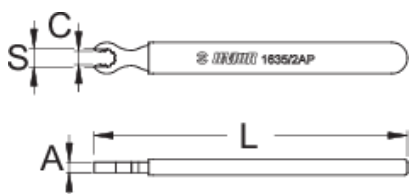

# Ključ za žice kotača Mavic R-sys

1635/2AP-US

## Profili

624940

S

6,8

C

9,5

A

4

L

120

32

\* Slike proizvoda su simbolične. Sve dimenzije su u mm, masa je u g.