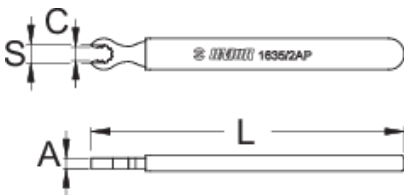

Κλειδί για θηλές Manic R-sys

1635/2AP-US

Προφίλ

624940

S

6,8

C

9,5

A

4

L

120

32

* Οι εικόνες των προϊόντων είναι συμβολικές. Όλες οι διαστάσεις είναι σε mm, το βάρος είναι σε γραμμάρια. Όλες οι αναφερόμενες διαστάσεις μπορεί να διαφέρουν σε ανοχές.