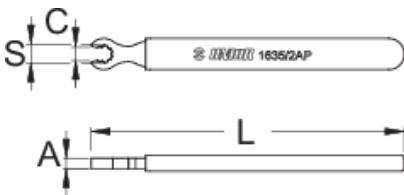

# Κλειδί για θηλές Manic R-sys

1635/2AP-US

## Προφίλ

624940

S

6,8

C

9,5

A

4

L

120

32

\* Οι εικόνες των προϊόντων είναι συμβολικές. Όλες οι διαστάσεις είναι σε mm, το βάρος είναι σε γραμμάρια. Όλες οι αναφερόμενες διαστάσεις μπορεί να διαφέρουν σε ανοχές.