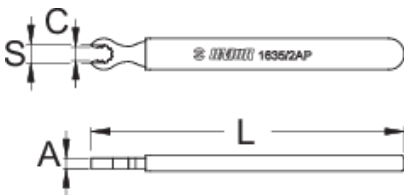

# Κλειδί για θηλές Manic R-sys

1635/2AP-US

## Προφίλ

	S	C	A	L	
624940	6,8	9,5	4	120	32

\* Οι εικόνες των προϊόντων είναι συμβολικές. Όλες οι διαστάσεις είναι σε mm, το βάρος είναι σε γραμμάρια. Όλες οι αναφερόμενες διαστάσεις μπορεί να διαφέρουν σε ανοχές.