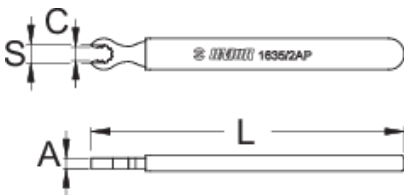

# Speichenschlüssel für Mavic R-Sys

1635/2AP-US

## Profile

624940

S

6,8

C

9,5

A

4

L

120

32

\* Bilder von Produkten sind Symbolfotos. Abmessungen sind in mm, Gewichte in Gramm.