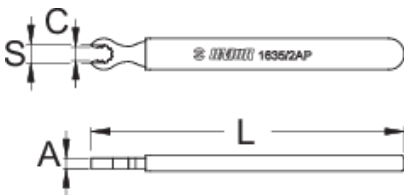

Speichenschlüssel für Mavic R-Sys

1635/2AP-US

Profile

624940

S

6,8

C

9,5

A

4

L

120

32

* Bilder von Produkten sind Symbolfotos. Abmessungen sind in mm, Gewichte in Gramm.