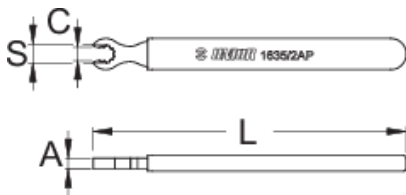

Clé de rayon Mavic R-sys

1635/2AP-US

Profils

	S	C	A	L	
624940	6,8	9,5	4	120	32

* Les images des produits ne sont pas contractuelles. Toutes les dimensions sont en mm, les poids en grammes.