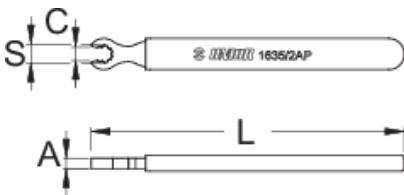

Clé de rayon Mavic R-sys

1635/2AP-US

Profils

	S	C	A	L	
624940	6,8	9,5	4	120	32

* Les images des produits ne sont pas contractuelles. Toutes les dimensions sont en mm, les poids en grammes.