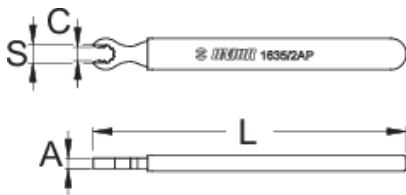

# Clé de rayon Mavic R-sys

1635/2AP-US

## Profils

	S	C	A	L	
624940	6,8	9,5	4	120	32

\* Les images des produits ne sont pas contractuelles. Toutes les dimensions sont en mm, les poids en grammes.