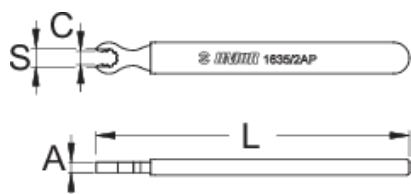

# Clé de rayon Mavic R-sys

1635/2AP-US

## Profils

624940

S

6,8

C

9,5

A

4

L

120

32

\* Les images des produits ne sont pas contractuelles. Toutes les dimensions sont en mm, les poids en grammes.