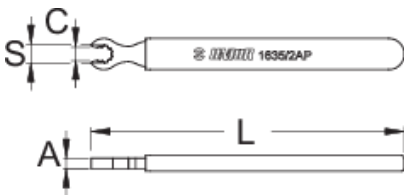

# Llave para niples de radios Mavic R-sys

1635/2AP-US

## Perfiles

	S	C	A	L	
624940	6,8	9,5	4	120	32

\* Las imágenes de los productos son simbólicas. Todas las dimensiones son en mm, peso en gramos.