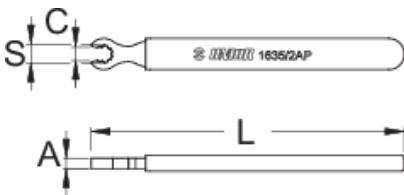

Llave para niples de radios Mavic R-sys

1635/2AP-US

Perfiles

624940

S

6,8

C

9,5

A

4

L

120

32

* Las imágenes de los productos son simbólicas. Todas las dimensiones son en mm, peso en gramos.