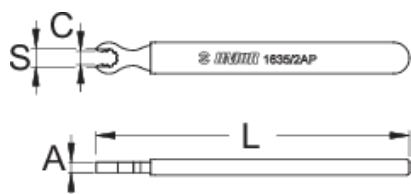

# Klíč pro matice paprsků Mavic R-sys

1635/2AP-US

## Profily

624940

S

6,8

C

9,5

A

4

L

120

32

\* Obrázky produktů jsou symbolické. Všechny rozměry jsou v mm a hmotnost v gramech. Všechny uvedené rozměry se mohou lišit v toleranci.