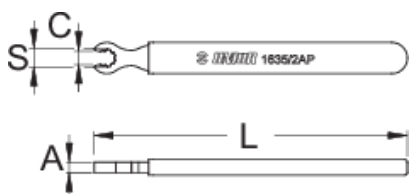

# Klíč pro matice paprsků Mavic R-sys

1635/2AP-US

## Profily

624940

S

6,8

C

9,5

A

4

L

120

32

\* Obrázky produktů jsou symbolické. Všechny rozměry jsou v mm a hmotnost v gramech. Všechny uvedené rozměry se mohou lišit v toleranci.