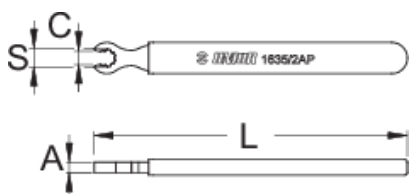

Ključ za žice kotača Mavic R-sys

1635/2AP-US

Profili

624940

S

6,8

C

9,5

A

4

L

120

32

* Slike proizvoda su simbolične. Sve dimenzije su u mm, masa je u g.