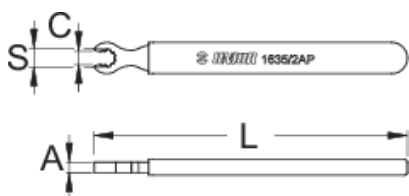

Ključ za žice kotača Mavic R-sys

1635/2AP-US

Profili

624940

S

6,8

C

9,5

A

4

L

120

32

* Slike proizvoda su simbolične. Sve dimenzije su u mm, masa je u g.