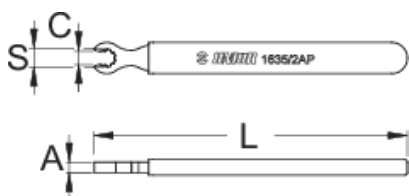

# Ключ за Mavic R-sys нипели

1635/2AP-US

## Профили

	S	C	A	L	
624940	6,8	9,5	4	120	32

\* Снимките на продуктите са символични. Всички размери са в мм., теглото е в грамове .