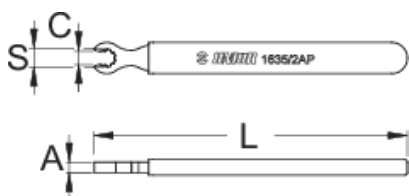

Ключ за Mavic R-sys нипели

1635/2AP-US

Профили

624940

S

6,8

C

9,5

A

4

L

120

32

* Снимките на продуктите са символични. Всички размери са в мм., теглото е в грамаве .