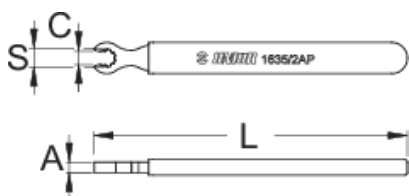

Ключ за Mavic R-sys нипели

1635/2AP-US

Профили

	S	C	A	L	
624940	6,8	9,5	4	120	32

* Снимките на продуктите са символични. Всички размери са в мм., теглото е в грамове .