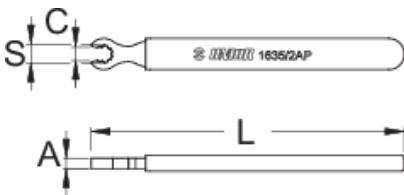

Mavic R-sys nippelsleutel

1635/2AP-US

Profielen

	S	C	A	L	
624940	6,8	9,5	4	120	32

* Afbeeldingen van producten zijn symbolisch. Alle afmetingen zijn in mm, en het gewicht in grammen. Alle vermelde afmetingen kunnen variëren in tolerantie.