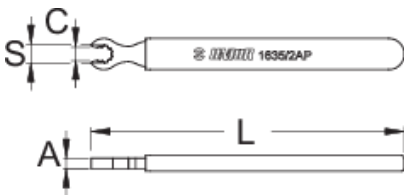

Mavic R-sys nippelsleutel

1635/2AP-US

Profielen

624940

S

6,8

C

9,5

A

4

L

120

32

* Afbeeldingen van producten zijn symbolisch. Alle afmetingen zijn in mm, en het gewicht in grammen. Alle vermelde afmetingen kunnen variëren in tolerantie.