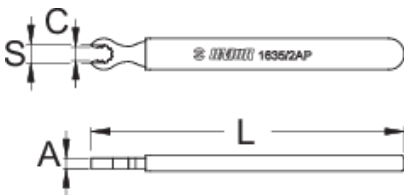

# Mavic R-sys nippelsleutel

1635/2AP-US

## Profielen

S

C

A

L

624940

6,8

9,5

4

120

32

\* Afbeeldingen van producten zijn symbolisch. Alle afmetingen zijn in mm, en het gewicht in grammen. Alle vermelde afmetingen kunnen variëren in tolerantie.