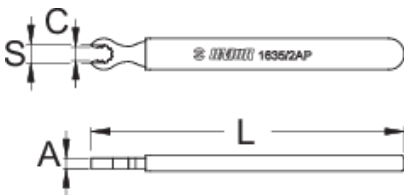

Speichenschlüssel für Mavic R-sys

1635/2AP-US

Profile

624940

S

6,8

C

9,5

A

4

L

120

32

* Bilder von Produkten sind Symbolfotos. Abmessungen sind in mm, Gewichte in Gramm.