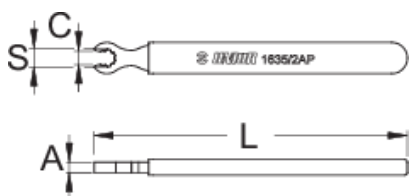

celes MAVIC R-SYS dalë

1635/2AP-US

Profiles

624940

S

6,8

C

9,5

A

4

L

120

32

* Imazhet e produkteve janë simbolike. Të gjitha dimensionet janë në mm, pesha në gram. Të gjitha dimensionet e listuara mund të ndryshojnë në tolerancë.