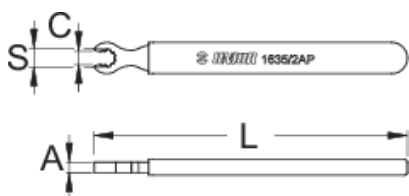

# celes MAVIC R-SYS dalë

1635/2AP-US

## Profiles

	S	C	A	L	
624940	6,8	9,5	4	120	32

\* Imazhet e produkteve janë simbolike. Të gjitha dimensionet janë në mm, pesha në gram. Të gjitha dimensionet e listuara mund të ndryshojnë në tolerancë.