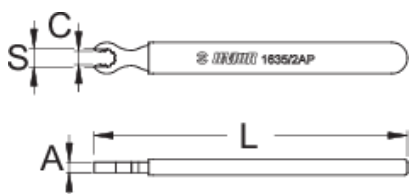

celes MAVIC R-SYS dalë

1635/2AP-US

Profiles

624940

S

6,8

C

9,5

A

4

L

120

32

* Imazhet e produkteve janë simbolike. Të gjitha dimensionet janë në mm, pesha në gram. Të gjitha dimensionet e listuara mund të ndryshojnë në tolerancë.