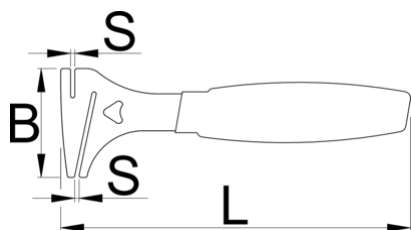

Vidlica na obehové kolá

Hidden

1666/2DP-US

Profiles

Product features

- materiál: premium flex plus uhlíková oceľ
- chromované
- Náradie je určené na opravy malých poškodení na obehových kolách.

624905

S

2,2

L

183

B

56

177

* Obrázky sú symbolické. Všetky rozmery sú v mm, hmotnosť je v g. Všetky udané rozmery sa môžu líšiť v rámci tolerancie.