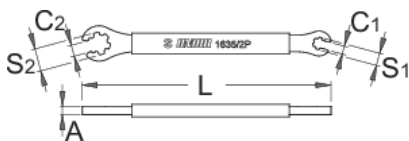

Klúč na špice - Mavic

1635/2P-US

Profiles

Product features

- materiál: premium flex plus uhlíková ocel'
- chromované
- rukoväť kľúča je potiahnutá plastom

Barcode	S1	S2	L	C1	C2	A	Weight
624952	6	10,9	120	3,7	5,4	4	41

* Obrázky sú symbolické. Všetky rozmery sú v mm, hmotnosť je v g. Všetky udané rozmery sa môžu líšiť v rámci tolerancie.