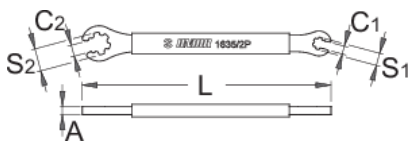

Barcode	S1	S2	L	C1	C2	A	Weight
624952	6	10,9	120	3,7	5,4	4	41

* Obrázky produktů jsou symbolické. Všechny rozměry jsou v mm a hmotnost v gramech. Všechny uvedené rozměry se mohou lišit v toleranci.