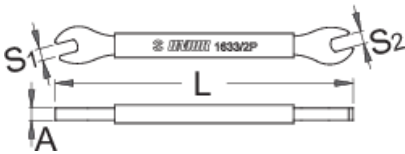

S1	S2	L	A	
624949	4	4,4	100	4	29
624950	3,3	3,45	100	4	29

* A termékeképek illusztrációk. Minden feltüntetett méret milliméterben, a tömegek grammokban. Az összes feltüntetett méret eltérhet a toleranciának megfelelően.