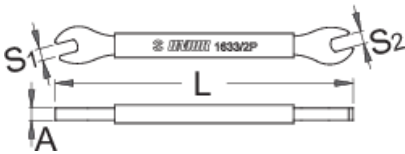

# Küllőkulcs

1633/2P-US

## Termékjellemzők

- anyaga: Premium Plus szénacél
- felületkezelés: krómozott (ISO 1456:2009)
- a kulcs szára műanyag bevonattal

	S1	S2	L	A	
624949	4	4,4	100	4	29
624950	3,3	3,45	100	4	29

\* A termékeképek illusztrációk. Minden feltüntetett méret milliméterben, a tömegek grammokban. Az összes feltüntetett méret eltérhet a toleranciának megfelelően.