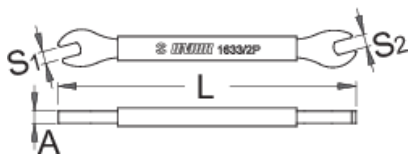

Ključ za žice kotača

1633/2P-US

Profili

Atributi proizvoda

- materijal: Premium Plus ugljični čelik
- površina kromirana ISO 1456:2009
- tijelo ključa je presvučeno plastikom

	S1	S2	L	A	
624949	4	4,4	100	4	29
624950	3,3	3,45	100	4	29

* Slike proizvoda su simbolične. Sve dimenzije su u mm, masa je u g.