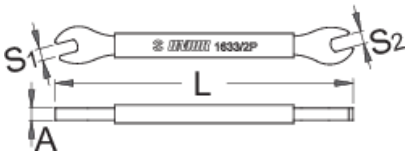

Foli celes

1633/2P-US

Profiles

Product features

- Materiali: çeliku të veçantë mjet, thekur me te zbutura
- përfundojë sipërfaqe: krom kromuar sipas ISO 1456:2009
- trupi kryesore është plastike-i mbuluar

	S1	S2	L	A	
624949	4	4,4	100	4	29
624950	3,3	3,45	100	4	29

* Imazhet e produkteve janë simbolike. Të gjitha dimensionet janë në mm, pesha në gram. Të gjitha dimensionet e listuara mund të ndryshojnë në tolerancë.