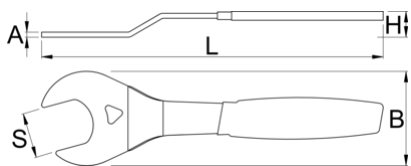

# Klúč vidlicový, jednostranný, vyhnutý

1618/2DP-US

## Product features

- materiál: premium flex plus uhlíková ocel'
- chromované
- tenká plastová rukoväť

624939

36

L

270

A

4

\* Obrázky sú symbolické. Všetky rozmery sú v mm, hmotnosť je v g. Všetky udané rozmery sa môžu líšiť v rámci tolerancie.