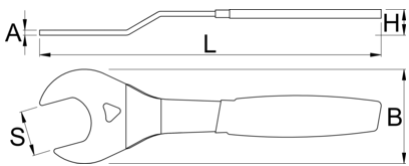

오프셋 싱글 사이드 콘 렌치

1618/2DP-US

프로파일

제품 특징

- 재질: 프리미엄 플렉스 플러스 카본 스틸
- 표면 마감: ISO 1456:2009에 따른 크롬 도금
- 이중 플라스틱 처리된 손잡이

624939

36

L

270

A

4

* Images of products are symbolic. All dimensions are in mm, and weight in grams. All listed dimensions may vary in tolerance.