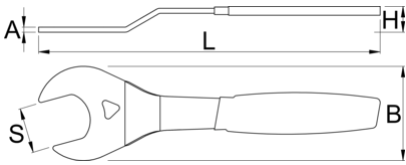

오프셋 싱글 사이드 콘 렌치

1618/2DP-US

프로파일

제품 특징

- 재질: 프리미엄 플렉스 플러스 카본 스틸
- 표면 마감: ISO 1456:2009에 따른 크롬 도금
- 이중 플라스틱 처리된 손잡이

624939

36

L

270

A

4

* Images of products are symbolic. All dimensions are in mm, and weight in grams. All listed dimensions may vary in tolerance.