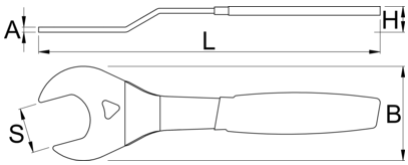

# 오프셋 싱글 사이드 콘 렌치

1618/2DP-US

## 제품 특징

- 재질: 프리미엄 플렉스 플러스 카본 스틸
- 표면 마감: ISO 1456:2009에 따른 크롬 도금
- 이중 플라스틱 처리된 손잡이

624939

36

L

270

A

4

\* Images of products are symbolic. All dimensions are in mm, and weight in grams. All listed dimensions may vary in tolerance.