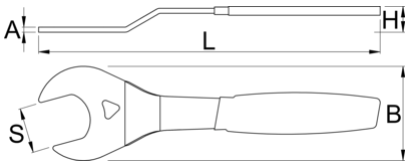

오프셋 싱글 사이드 콘 렌치

1618/2DP-US

프로파일

제품 특징

- 재질: 프리미엄 플렉스 플러스 카본 스틸
- 표면 마감: ISO 1456:2009에 따른 크롬 도금
- 이중 플라스틱 처리된 손잡이

624939

36

L

270

A

4

* Images of products are symbolic. All dimensions are in mm, and weight is in grams. All listed dimensions may vary in tolerance.