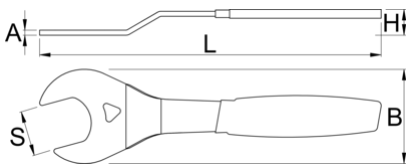

Egyoldalas, hajlított kónuszkulcs

1618/2DP-US

Profilok

Termékjellemzők

- anyaga: Premium Flex Plus szénacél
- felületkezelés: krómozott (ISO 1456:2009)
- kétrétegű mártott műanyag markolat

624939

36

L

270

A

4

* A termékeképek illusztrációk. Minden feltüntetett méret milliméterben, a tömegek grammokban. Az összes feltüntetett méret eltérhet a toleranciának megfelelően.