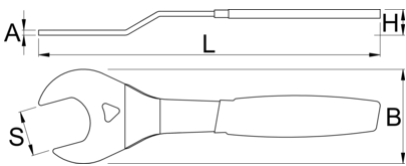

Κλειδί ποτηριού πηρουνιού, κυρτό 36

1618/2DP-US

Προφίλ

Χαρακτηριστικά προϊόντος

- υλικό: premium flex ανθρακούχος χάλυβας
- επιχρωμιωμένο
- Πλαστικοποιημένες λαβές διπλής εμβάπτισης

624939

36

L

270

A

4

* Οι εικόνες των προϊόντων είναι συμβολικές. Όλες οι διαστάσεις είναι σε mm, το βάρος είναι σε γραμμάρια. Όλες οι αναφερόμενες διαστάσεις μπορεί να διαφέρουν σε ανοχές.