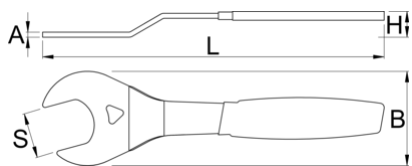

Kuželový klíč, jednostranný, zahnutý

1618/2DP-US

Profily

Vlastnosti produktu

- materiál: Premium Flex Plus uhlíková ocel
- pochromovaný
- dvoukomponentní plastová rukojeť

624939

36

L

270

A

4

* Obrázky produktů jsou symbolické. Všechny rozměry jsou v mm a hmotnost v gramech. Všechny uvedené rozměry se mohou lišit v toleranci.