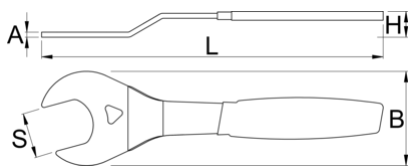

Kuželový klíč, jednostranný, zahnutý

1618/2DP-US

Profily

Vlastnosti produktu

- materiál: Premium Flex Plus uhlíková ocel
- pochromovaný
- dvoukomponentní plastová rukojeť

624939

36

L

270

A

4

* Obrázky produktů jsou symbolické. Všechny rozměry jsou v mm a hmotnost v gramech. Všechny uvedené rozměry se mohou lišit v toleranci.