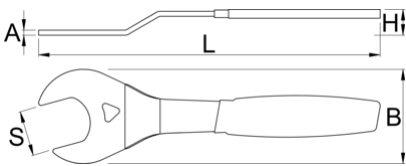

## Product features

- Materiali: çeliku e veçantë mjet, thekur me te zbutura
- përfundojë sipërfaqe: krom kromuar për ISO 1456:2009 standarde
- plastike të dyfishtë zhytur trajton

624939

36

L

270

A

4

\* Imazhet e produkteve janë simbolike. Të gjitha dimensionet janë në mm, pesha në gram. Të gjitha dimensionet e listuara mund të ndryshojnë në tolerancë.