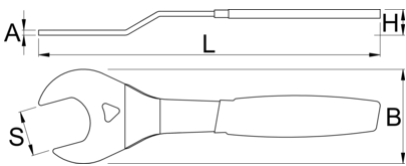

celes kon, vetëm njëanshëm, prirje

1618/2DP-US

Profiles

Product features

- Materiali: çeliku e veçantë mjet, thekur me te zbutura
- përfundojë sipërfaqe: krom kromuar për ISO 1456:2009 standarde
- plastike të dyfishtë zhytur trajton

624939

36

L

270

A

4

* Imazhet e produkteve janë simbolike. Të gjitha dimensionet janë në mm, pesha në gram. Të gjitha dimensionet e listuara mund të ndryshojnë në tolerancë.