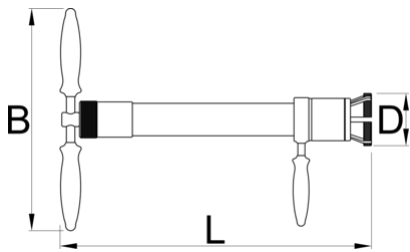

Prípravok na demontáž šálok prednej vidlice

1614/4BI-US

Profiles

Product features

- materiál: premium flex plus uhlíková ocel'
- povrchová úprava: čiernený DIN 50938
- Ako používať náradie:
- Rýchlo a presne demontuje šálky od 1" ,1 1/8" a 1 1/2" alebo prednú vidlicu.

Barcode	D	D1	D2	L	B	Icon
626270	1"	1.1/8"	1.1/2"	351	320	4674

* Obrázky sú symbolické. Všetky rozmery sú v mm, hmotnosť je v g. Všetky udané rozmery sa môžu líšiť v rámci tolerancie.