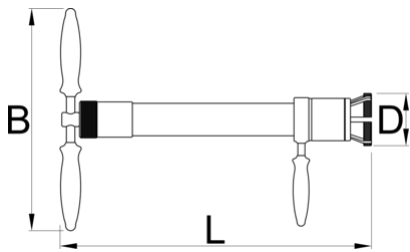

Prípravok na demontáž šálok prednej vidlice

1614/4BI-US

Profiles

Product features

- materiál: premium flex plus uhlíková ocel'
- povrchová úprava: čiernený DIN 50938
- Ako používať náradie:
- Rýchlo a presne demontuje šálky od 1" ,1 1/8" a 1 1/2" alebo prednú vidlicu.

	D	D1	D2	L	B	
626270	1"	1.1/8"	1.1/2"	351	320	4674

* Obrázky sú symbolické. Všetky rozmery sú v mm, hmotnosť je v g. Všetky udané rozmery sa môžu líšiť v rámci tolerancie.