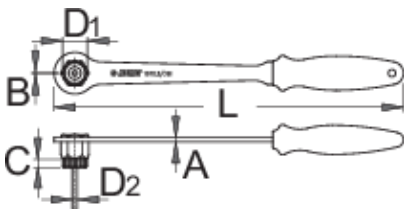

Ключ для установки и снятия кассеты, с рукояткой

1670.8/2BI-US

Профили

Описание товара

- Ключ используется для кассет Shimano®, SRAM®, Sun Race®, Suntour® и других, также как съёмник трещотки 1670.7. Фиксированная рукоятка обеспечивает более удобное использование, т.к. не требует дополнительного инструмента для захвата ключа. Двухкомпонентная рукоятка удобно располагается в руке, что обеспечивает идеальный захват ключа.

624932	L	B	A	C	D1	D2	340
624932	337	1,5	4	7,9	23,6	5,0	340

* Изображения продуктов носят демонстрационный характер. Все размеры указаны в миллиметрах, вес в граммах.

Сопутствующие товары

 Съёмник трещотки

 Съёмник трещотки Sram X-range