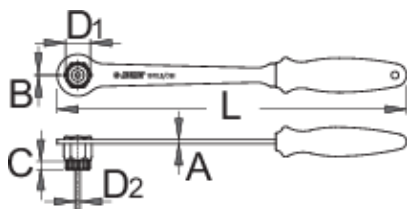

# Ключ для установки и снятия кассеты, с рукояткой

1670.8/2BI-US

## Описание товара

- Ключ используется для кассет Shimano®, SRAM®, Sun Race®, Suntour® и других, также как съёмник трещотки 1670.7. Фиксированная рукоятка обеспечивает более удобное использование, т.к. не требует дополнительного инструмента для захвата ключа. Двухкомпонентная рукоятка удобно располагается в руке, что обеспечивает идеальный захват ключа.