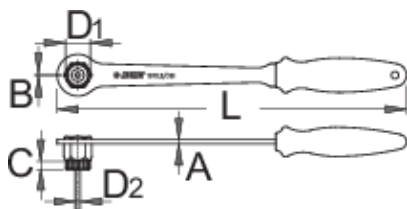

Ключ для установки и снятия кассеты, с рукояткой

1670.8/2BI-US

Профили

Описание товара

- Ключ используется для кассет Shimano®, SRAM®, Sun Race®, Suntour® и других, также как съёмник трещотки 1670.7. Фиксированная рукоятка обеспечивает более удобное использование, т.к. не требует дополнительного инструмента для захвата ключа. Двухкомпонентная рукоятка удобно располагается в руке, что обеспечивает идеальный захват ключа.

624932	L	B	A	C	D1	D2	И
624932	337	1,5	4	7,9	23,6	5,0	340

* Изображения продуктов носят демонстрационный характер. Все размеры указаны в миллиметрах, вес в граммах.

Сопутствующие товары

 Съёмник трещотки

 Съёмник трещотки Sram X-range