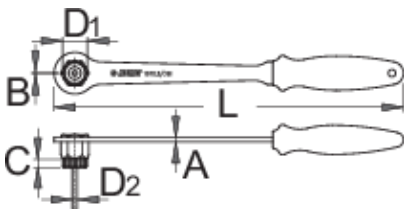

# Ключ для установки и снятия кассеты, с рукояткой

1670.8/2BI-US

## Описание товара

- Ключ используется для кассет Shimano®, SRAM®, Sun Race®, Suntour® и других, также как съёмник трещотки 1670.7. Фиксированная рукоятка обеспечивает более удобное использование, т.к. не требует дополнительного инструмента для захвата ключа. Двухкомпонентная рукоятка удобно располагается в руке, что обеспечивает идеальный захват ключа.