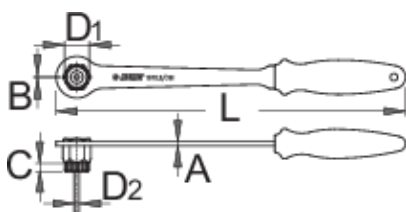

Cheie pentru pinioane roata spate cu mâner

1670.8/2BI-US

Profile

Caracteristicile produsului

- Cheia este utilizata pentru Simano®SRAM®Sun Race®Suntour® si alte casete de pinioane, ca si cheia nr.1670.7

Barcode	L	B	A	C	D1	D2	Weight
624932	337	1,5	4	7,9	23,6	5,0	340

* Imaginea produsului este simbolica.Toate dimensiunile sunt exprimate în mm,greutatea în grame.

Related products

 Schimbator de pimioane

 Cassette wrench for Sram X-range