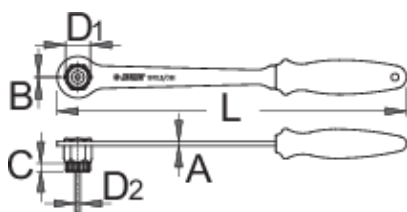

Cheie pentru pinioane roata spate cu mâner

1670.8/2BI-US

Profile

Caracteristicile produsului

- Cheia este utilizata pentru Simano®SRAM®Sun Race®Suntour® si alte casete de pinioane, ca si cheia nr.1670.7

L

B

7,9

23,6

5,0

340

* Imaginea produsului este simbolica.Toate dimensiunile sunt exprimate în mm,greutatea în grame.

Related products

 Schimbator de pimioane

 Cassette wrench for Sram X-range