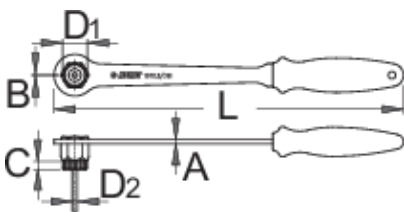

Cheie pentru pinioane roata spate cu mâner

1670.8/2BI-US

Profile

Caracteristicile produsului

- Cheia este utilizata pentru Simano®SRAM®Sun Race®Suntour® si alte casete de pinioane, ca si cheia nr.1670.7

Barcode	L	B	A	C	D1	D2	Weight
624932	337	1,5	4	7,9	23,6	5,0	340

* Imaginea produsului este simbolica.Toate dimensiunile sunt exprimate în mm,greutatea în grame.

Related products

 Schimbator de pimioane

 Cassette wrench for Sram X-range