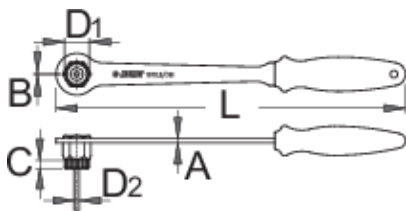

Klucz do kasety z rączką

1670.8/2BI-US

Profile

Cechy produktu

- Klucz do kasety z rączką jest używany do kaset zębataki Shimano, SRAM, Sun Race, Suntour i innych, podobnie jak klucz 1670.7. Ddatkowo, rączka zapewnia łatwiejsze użycie ponieważ nie jest konieczne stosowanie pomocniczych narzędzi. Dwuczęściowa rękojeść idealnie pasuje do dłoni zapewniając pewny uchwyt.

624932	L	B	A	C	D1	D2	340
624932	337	1,5	4	7,9	23,6	5,0	340

* Przedstawiony wygląd produktu jest orientacyjny. Wszystkie wymiary są w mm, podana waga w gramach

Pochodne produkty

 Narzędzie do blokady kasety

Klucz do kasety Sram X-range