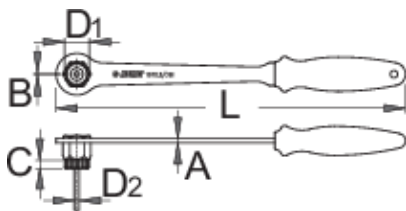

Klucz do kasety z rączką

1670.8/2BI-US

Profile

Cechy produktu

- Klucz do kasety z rączką jest używany do kaset zębataki Shimano, SRAM, Sun Race, Suntour i innych, podobnie jak klucz 1670.7. Ddatkowo, rączka zapewnia łatwiejsze użycie ponieważ nie jest konieczne stosowanie pomocniczych narzędzi. Dwuczęściowa rękojeść idealnie pasuje do dłoni zapewniając pewny uchwyt.

	L	B	A	C	D1	D2	
624932	337	1,5	4	7,9	23,6	5,0	340

* Przedstawiony wygląd produktu jest orientacyjny. Wszystkie wymiary są w mm, podana waga w gramach

Pochodne produkty

 Narzędzie do blokady kasety

Klucz do kasety Sram X-range