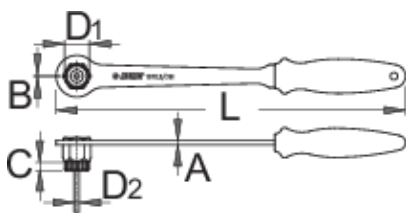

# Klucz do kasety z rączką

1670.8/2BI-US

## Profile

## Cechy produktu

- Klucz do kasety z rączką jest używany do kaset zębataki Shimano, SRAM, Sun Race, Suntour i innych, podobnie jak klucz 1670.7. Ddatkowo, rączka zapewnia łatwiejsze użycie ponieważ nie jest konieczne stosowanie pomocniczych narzędzi. Dwuczęściowa rękojeść idealnie pasuje do dłoni zapewniając pewny uchwyt.