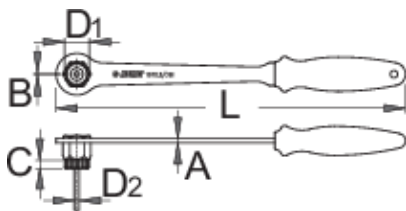

# Klucz do kasety z rączką

1670.8/2BI-US

## Profile

## Cechy produktu

- Klucz do kasety z rączką jest używany do kaset zębataki Shimano, SRAM, Sun Race, Suntour i innych, podobnie jak klucz 1670.7. Ddatkowo, rączka zapewnia łatwiejsze użycie ponieważ nie jest konieczne stosowanie pomocniczych narzędzi. Dwuczęściowa rękojeść idealnie pasuje do dłoni zapewniając pewny uchwyt.