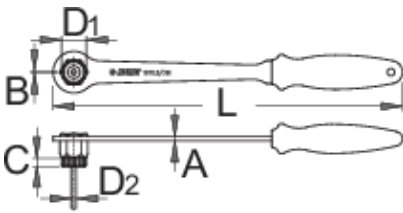

카세트 락링 렌치 (가이드 포함)

1670.8/2BI-US

프로파일

제품 특징

- 핸들이 있는 렌치는 SHIMANO, SRAM®, Sun Race®, Suntour® 및 다른 카세트 스프라켓에 사용됩니다. 고정된 핸들은 사용하기에 쉽습니다. 투 컴포넌트 슬리브 핸들은 손에 정확히 들어 맞으며 완벽한 키 그립을 제공합니다.

Barcode	L	B	A	C	D1	D2	Weight
624932	337	1,5	4	7,9	23,6	5,0	340

* Images of products are symbolic. All dimensions are in mm, and weight is in grams. All listed dimensions may vary in tolerance.

관련 제품

 카세트 렌치

 Cassette wrench for Sram X-range