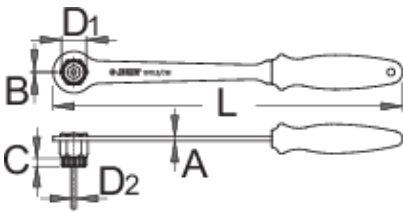

# 카세트 락링 렌치 (가이드 포함)

1670.8/2BI-US

## 제품 특징

- 핸들이 있는 렌치는 SHIMANO, SRAM®, Sun Race®, Suntour® 및 다른 카세트 스프라켓에 사용됩니다. 고정된 핸들은 사용하기에 쉽습니다. 투 컴포넌트 슬리브 핸들은 손에 정확히 들어 맞으며 완벽한 키 그립을 제공합니다.

Barcode	L	B	A	C	D1	D2	Weight
624932	337	1,5	4	7,9	23,6	5,0	340

\* Images of products are symbolic. All dimensions are in mm, and weight in grams. All listed dimensions may vary in tolerance.