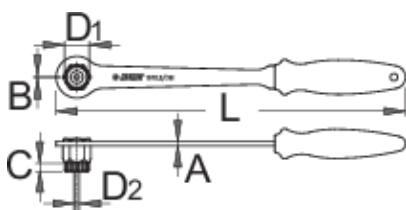

Skidač zadnjeg lančanika Shimano s drškom

1670.8/2BI-US

Profili

Atributi proizvoda

- Ključ za stražnji lančanik s ručkom koristi se za Shimano, SRAM, Sun Race, Suntour i ostale kasetne lančanike, kao i ključ art. 1670.7. Fiksirana drška upotrebu čini jednostavnijom jer ne trebamo dodatan alat za prihvat ključa. Dvokomponentna drška potpuno se prilagođava ruci.

624932	L	B	A	C	D1	D2	340
624932	337	1,5	4	7,9	23,6	5,0	340

* Slike proizvoda su simbolične. Sve dimenzije su u mm, masa je u g.

Related products

 Ključ za lančanik

 Cassette wrench for Sram X-range