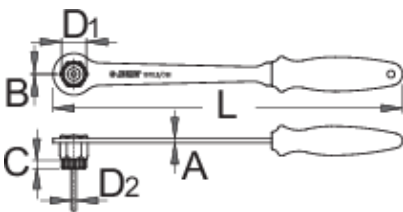

Κλειδί με λαβή για κασέτα

1670.8/2BI-US

Προφίλ

Χαρακτηριστικά προϊόντος

- Κλειδί για κασέτες Shimano, SRAM, Sun Race, Suntour κ.α., όπως το 1670.7. Η σταθερή λαβή μας επιτρέπει να δουλεύουμε χωρίς να χρειάζεται να χρησιμοποιήσουμε επιπλέον εργαλείο για να πιάσουμε το κλειδί. Η επένδυση 2 συστατικών προσφέρει άψογη λαβή για άνετη και ασφαλή εργασία.

	L	B	A	C	D1	D2	
624932	337	1,5	4	7,9	23,6	5,0	340

* Οι εικόνες των προϊόντων είναι συμβολικές. Όλες οι διαστάσεις είναι σε mm, το βάρος είναι σε γραμμάρια. Όλες οι αναφερόμενες διαστάσεις μπορεί να διαφέρουν σε ανοχές.

Σχετικά προϊόντα

 Εξολκέας για εξαγωγή εφταπλού της κασέτας

 Cassette wrench for Sram X-range