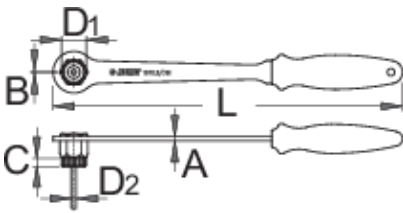

Κλειδί με λαβή για κασέτα

1670.8/2BI-US

Προφίλ

Χαρακτηριστικά προϊόντος

- Κλειδί για κασέτες Shimano, SRAM, Sun Race, Suntour κ.α., όπως το 1670.7. Η σταθερή λαβή μας επιτρέπει να δουλεύουμε χωρίς να χρειάζεται να χρησιμοποιήσουμε επιπλέον εργαλείο για να πιάσουμε το κλειδί. Η επένδυση 2 συστατικών προσφέρει άψογη λαβή για άνετη και ασφαλή εργασία.

	L	B	A	C	D1	D2	
624932	337	1,5	4	7,9	23,6	5,0	340

* Οι εικόνες των προϊόντων είναι συμβολικές. Όλες οι διαστάσεις είναι σε mm, το βάρος είναι σε γραμμάρια. Όλες οι αναφερόμενες διαστάσεις μπορεί να διαφέρουν σε ανοχές.

Σχετικά προϊόντα

 Εξολκέας για εξαγωγή εφταπλού της κασέτας

 Cassette wrench for Sram X-range