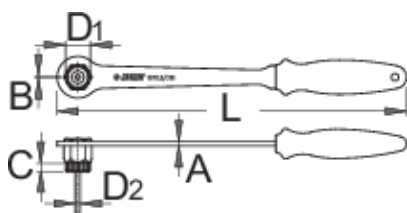

# Skidač zadnjeg lančanika Shimano s drškom

1670.8/2BI-US

## Profili

## Atributi proizvoda

- Ključ za stražnji lančanik s ručkom koristi se za Shimano, SRAM, Sun Race, Suntour i ostale kasetne lančanike, kao i ključ art. 1670.7. Fiksirana drška upotrebu čini jednostavnijom jer ne trebamo dodatan alat za prihvat ključa. Dvokomponentna drška potpuno se prilagođava ruci.