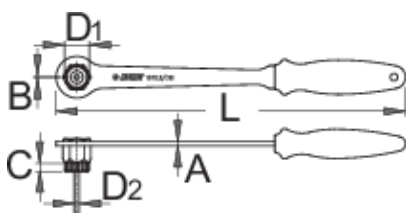

Skidač zadnjeg lančanika Shimano s drškom

1670.8/2BI-US

Profili

Atributi proizvoda

- Ključ za stražnji lančanik s ručkom koristi se za Shimano, SRAM, Sun Race, Suntour i ostale kasetne lančanike, kao i ključ art. 1670.7. Fiksirana drška upotrebu čini jednostavnijom jer ne trebamo dodatan alat za prihvat ključa. Dvokomponentna drška potpuno se prilagođava ruci.

Barcode	L	B	A	C	D1	D2	Weight
624932	337	1,5	4	7,9	23,6	5,0	340

* Slike proizvoda su simbolične. Sve dimenzije su u mm, masa je u g.

Related products

 Ključ za lančanik

 Cassette wrench for Sram X-range