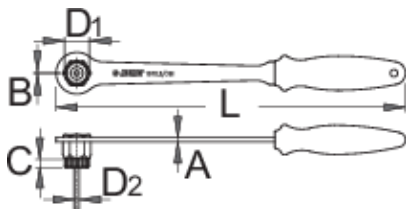

Ключ с дръжка за венец касети Shimano®

1670.8/2BI-US

Профили

Параметри на продукта

- Приложим е за Shimano®, SRAM®, Suntour®, Sun Race® и други венец касети, както ключ арт. 1670.7. Фиксираната дръжка дава възможност за лесна употреба защото не е необходимо използването на допълнителни инструменти. Двуконпонентната ръкохватка на дръжката приляга отлично в ръката и прави захвата на ключа перфектен.

624932	L	B	A	C	D1	D2	340
624932	337	1,5	4	7,9	23,6	5,0	340

* Снимките на продуктите са символични. Всички размери са в мм., теглото е в грамове .

Свързани продукти

 Ключ за демонтаж на венец касета

 Касетен ключ за Sram X-range