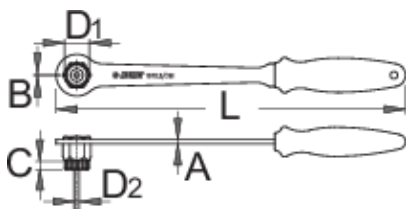

Ключ с дръжка за венец касети Shimano®

1670.8/2BI-US

Профили

Параметри на продукта

- Приложим е за Shimano®, SRAM®, Suntour®, Sun Race® и други венец касети, както ключ арт. 1670.7. Фиксираната дръжка дава възможност за лесна употреба защото не е необходимо използването на допълнителни инструменти. Двуконпонентната ръкохватка на дръжката приляга отлично в ръката и прави захвата на ключа перфектен.

624932	L	B	A	C	D1	D2	340
624932	337	1,5	4	7,9	23,6	5,0	340

* Снимките на продуктите са символични. Всички размери са в мм., теглото е в грамове .

Свързани продукти

 Ключ за демонтаж на венец касета

 Касетен ключ за Sram X-range