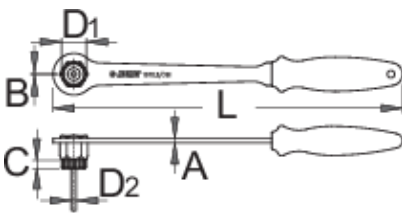

Cassetteborgringsleutel met geleider

1670.8/2BI-US

Profielen

Product attributen

- Wrench for rear sprocket with handle is used for Shimano®, SRAM®, Sun Race®, Suntour® and other cassette sprockets, like the key nr. 1670.7. Fixed handle enables easier use because no additional tools for gripping the key are necessary. The two-component sleeve on the handle fits the hand exactly and enables a perfect grip of the key.

Barcode	L	B	A	C	D1	D2	Weight
624932	337	1,5	4	7,9	23,6	5,0	340

* Afbeeldingen van producten zijn symbolisch. Alle afmetingen zijn in mm, en het gewicht in grammen. Alle vermelde afmetingen kunnen variëren in tolerantie.