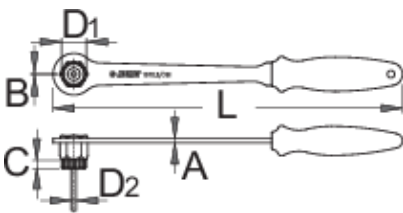

Mbartës volant me dorezë

1670.8/2BI-US

Profiles

Product features

- celes për dhëmbë e pasme me dorezë është përdorur për Shimano®, SRAM®, Sun Race®, Suntour® dhe me dhëmbë të tjera të kasetë, si nr kyç. 1670,7. Fikse të trajtojë mundëson përdorimin më të lehtë për shkak se nuk ka mjete të tjera për flakta çelësin janë të nevojshme. Mëngë dy-komponent në dorezë përshtatet dorën pikërisht dhe mundëson një kontroll të përsosur të kyç.

Barcode	L	B	A	C	D1	D2	Weight
624932	337	1,5	4	7,9	23,6	5,0	340

* Imazhet e produkteve janë simbolike. Të gjitha dimensionet janë në mm, pesha në gram. Të gjitha dimensionet e listuara mund të ndryshojnë në tolerancë.