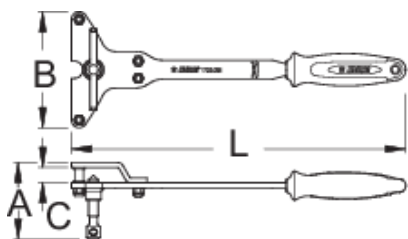

Универсальный съёмник звёздочек для резьбовых втулок

1722/2BI-US

Профили

Описание товара

- Как использовать приспособление:
- С помощью съёмника 1722/2BI от компании UNIOR вы можете надёжно захватить звёздочку с двух сторон, повернуть фиксирующий винт и прочно зажать её. Фиксирующий винт и боковые втулки на инструменте создают прочный захват. Поворачивая инструмент в направлении против часовой стрелки, вы сможете отвинтить звёздочку.

624937

L

350

A

88

B

121

C

16

760

* Изображения продуктов носят демонстрационный характер. Все размеры указаны в миллиметрах, вес в граммах.

Запасные детали

Ходовой винт с T-образной рукояткой для 1722/2В1