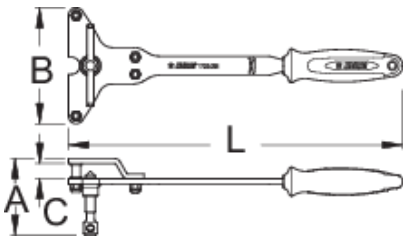

Mbartës Universale dhëmbë për shpërndarës të filetuar

1722/2BI-US

Profiles

Product features

- Si të përdorni mjet:
- Me Unior-së 1722 / 2BI ju mund të kap në mënyrë të vendosur e me dhëmbë të plotë nga të dy anët, të kthehet në gisht dhe të rregulluar në mënyrë të vendosur. Gishtë dhe unazë anë mbi mjet të krijuar një rrokje të fortë. Duke u kthyer orën mjet kundër mençur ju mund të heq kapakun dhëmbë.

624937

L

350

A

88

B

121

C

16

760

* Imazhet e produkteve janë simbolike. Të gjitha dimensionet janë në mm, pesha në gram. Të gjitha dimensionet e listuara mund të ndryshojnë në tolerancë.

Spare parts

Spindle with the pin for 1722/2BI set