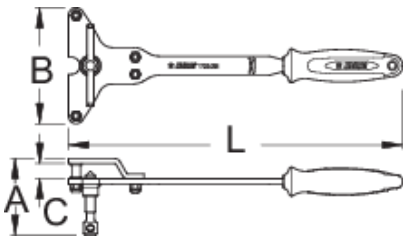

Mbartës Universale dhëmbë për shpërndarës të filetuar

1722/2BI-US

Profiles

Product features

- Si të përdorni mjet:
- Me Unior-së 1722 / 2BI ju mund të kap në mënyrë të vendosur e me dhëmbë të plotë nga të dy anët, të kthehet në gisht dhe të rregulluar në mënyrë të vendosur. Gisht dhe unazë anë mbi mjet të krijuar një rrokje të fortë. Duke u kthyer orën mjet kundër mençur ju mund të heq kapakun dhëmbë.

624937

L

350

A

88

B

121

C

16

760

* Imazhet e produkteve janë simbolike. Të gjitha dimensionet janë në mm, pesha në gram. Të gjitha dimensionet e listuara mund të ndryshojnë në tolerancë.

Spare parts

Spindle with the pin for 1722/2BI set