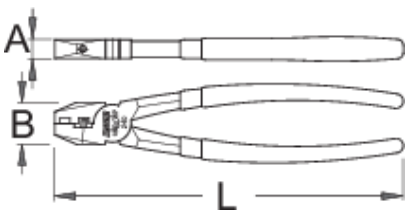

Profiles

Product features

- materiál: premium flex plus uhlíková ocel'
- tvrdené a kalené
- chromované
- kolík indukčne tvrdený
- tenká plastová rukoväť
- Kliešte na reťaz boli vyvinuté pre profesionálne i domáce opravy bicyklových reťazí. Poskytujú vysokú funkčnosť, efektivitu a účinnosť. Svojim dokonalým dizajnom umožňujú s malou námahou a pohodlne rozpojiť reťaz bez rizika jej poškodenia. Ergonomicky tvarovaná rukoväť umožňuje prácu jednou rukou.
- Pliers are not compatible with chains with roller width 1/8" (3.3mm).