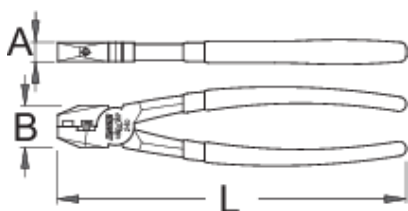

Kliešte na nity reťazí

1640/1DP-US

Profiles

Product features

- materiál: premium flex plus uhlíková ocel'
- tvrdené a kalené
- chromované
- kolík indukčne tvrdený
- tenká plastová rukoväť
- Kliešte na reťaz boli vyvinuté pre profesionálne i domáce opravy bicyklových reťazí. Poskytujú vysokú funkčnosť, efektivitu a účinnosť. Svojim dokonalým dizajnom umožňujú s malou námahou a pohodlne rozpojiť reťaz bez rizika jej poškodenia. Ergonomicky tvarovaná rukoväť umožňuje prácu jednou rukou.
- Kliešte nie sú kompatibilné s reťazami so šírkou valčeka 1/8" (3,3 mm).

624914

L

240

B

29

A

13

426

* Obrázky sú symbolické. Všetky rozmery sú v mm, hmotnosť je v g. Všetky udané rozmery sa môžu líšiť v rámci tolerancie.

Spare parts

Náhradný hrot pre kliešte na reťaz