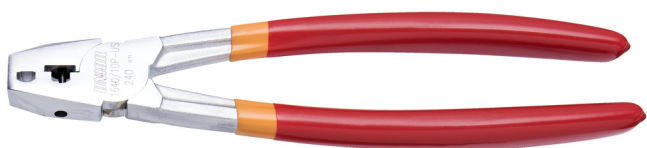

Kliešte na nity reťazí

1640/1DP-US

Profiles

Product features

- materiál: premium flex plus uhlíková ocel'
- tvrdené a kalené
- chromované
- kolík indukčne tvrdený
- tenká plastová rukoväť
- Kliešte na reťaz boli vyvinuté pre profesionálne i domáce opravy bicyklových reťazí. Poskytujú vysokú funkčnosť, efektivitu a účinnosť. Svojim dokonalým dizajnom umožňujú s malou námahou a pohodlne rozpojiť reťaz bez rizika jej poškodenia. Ergonomicky tvarovaná rukoväť umožňuje prácu jednou rukou.
- Kliešte nie sú kompatibilné s reťazami so šírkou valčeka 1/8" (3,3 mm).

624914

L

240

B

29

A

13

426

* Obrázky sú symbolické. Všetky rozmery sú v mm, hmotnosť je v g. Všetky udané rozmery sa môžu líšiť v rámci tolerancie.

Spare parts

Náhradný hrot pre kliešte na reťaz