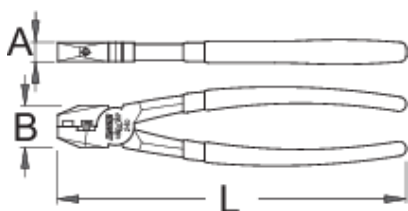

## Product features

- materiál: premium flex plus uhlíková ocel'
- tvrdené a kalené
- chromované
- kolík indukčne tvrdený
- tenká plastová rukoväť
- Kliešte na reťaz boli vyvinuté pre profesionálne i domáce opravy bicyklových reťazí. Poskytujú vysokú funkčnosť, efektivitu a účinnosť. Svojim dokonalým dizajnom umožňujú s malou námahou a pohodlne rozpojiť reťaz bez rizika jej poškodenia. Ergonomicky tvarovaná rukoväť umožňuje prácu jednou rukou.
- Kliešte nie sú kompatibilné s reťazami so šírkou valčeka 1/8" (3,3 mm).

\* Obrázky sú symbolické. Všetky rozmery sú v mm, hmotnosť je v g. Všetky udané rozmery sa môžu líšiť v rámci tolerancie.

## Spare parts

Náhradný hrot pre kliešte na reťaz