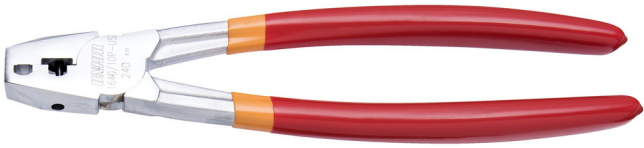

# Kliešte na nity reťazí

1640/1DP-US

## Profiles

## Product features

- materiál: premium flex plus uhlíková ocel'
- tvrdené a kalené
- chromované
- kolík indukčne tvrdený
- tenká plastová rukoväť
- Kliešte na reťaz boli vyvinuté pre profesionálne i domáce opravy bicyklových reťazí. Poskytujú vysokú funkčnosť, efektivitu a účinnosť. Svojim dokonalým dizajnom umožňujú s malou námahou a pohodlne rozpojiť reťaz bez rizika jej poškodenia. Ergonomicky tvarovaná rukoväť umožňuje prácu jednou rukou.
- Pliers are not compatible with chains with roller width 1/8" (3.3mm).