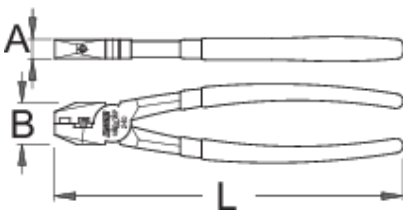

Bulonave celes Zinxhiri

1640/1DP-US

Profiles

Product features

- Materiali: çeliku e veçantë mjet, thekur me te zbutura
- rënie të falsifikuara, ngurtësuar tërësisht dhe nevrrik
- përfundojë sipërfaqe: krom kromuar për ISO 1456:2009 standarde
- gjilpërë induksion thekur
- plastike të dyfishtë zhytur trajton
- Të Dana gozhdë e vogël zinxhir janë zhvilluar për të mundësuar të dy profesionale dhe riparime në shtëpi dhe punën e shërbimit në zinxhirët e biçikletave. Lartë funksionalitetin, efektivitetit dhe praktike janë përparësitë e Dana gozhdë e vogël zinxhir.
- Pliers are not compatible with chains with roller width 1/8" (3.3mm).

624914

L

240

B

29

A

13

426

* Imazhet e produkteve janë simbolike. Të gjitha dimensionet janë në mm, pesha në gram. Të gjitha dimensionet e listuara mund të ndryshojnë në tolerancë.

Spare parts

Pinzë vendin për Dana gozhdë e vogël zinxhir