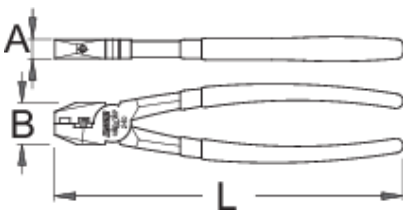

Bulonave celes Zinxhiri

1640/1DP-US

Profiles

Product features

- Materiali: çeliku e veçantë mjet, thekur me te zbutura
- rënie të falsifikuara, ngurtësuar tërësisht dhe nevrík
- përfundojë sipërfaqe: krom kromuar për ISO 1456:2009 standarde
- gjilpërë induksion thekur
- plastike të dyfishtë zhytur trajton
- Të Dana gozhdë e vogël zinxhir janë zhvilluar për të mundësuar të dy profesionale dhe riparime në shtëpi dhe punën e shërbimit në zinxhirët e biçikletave. Lartë funksionalitetin, efektivitetit dhe praktike janë përparësitë e Dana gozhdë e vogël zinxhir.
- Pliers are not compatible with chains with roller width 1/8" (3.3mm).

624914

L

240

B

29

A

13

426

* Imazhet e produkteve janë simbolike. Të gjitha dimensionet janë në mm, pesha në gram. Të gjitha dimensionet e listuara mund të ndryshojnë në tolerancë.

Spare parts

Pinzë vendin për Dana gozhdë e vogël zinxhir