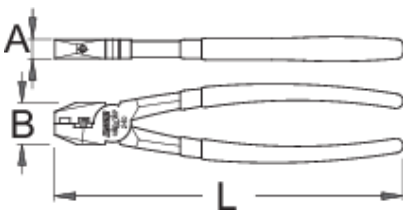

Bulonave celes Zinxhiri

1640/1DP-US

Profiles

Product features

- Materiali: çeliku e veçantë mjet, thekur me te zbutura
- rënie të falsifikuara, ngurtësuar tërësisht dhe nevrík
- përfundojë sipërfaqe: krom kromuar për ISO 1456:2009 standarde
- gjilpërë induksion thekur
- plastike të dyfishtë zhytur trajton
- Të Dana gozhdë e vogël zinxhir janë zhvilluar për të mundësuar të dy profesionale dhe riparime në shtëpi dhe punën e shërbimit në zinxhirët e biçikletave. Lartë funksionalitetin, efektivitetin dhe praktike janë përparësitë e Dana gozhdë e vogël zinxhir.
- Pliers are not compatible with chains with roller width 1/8" (3.3mm).

624914

L

240

B

29

A

13

426

* Imazhet e produkteve janë simbolike. Të gjitha dimensionet janë në mm, pesha në gram. Të gjitha dimensionet e listuara mund të ndryshojnë në tolerancë.

Spare parts

Pinzë vendin për Dana gozhdë e vogël zinxhir