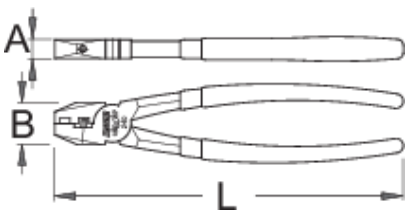

## Product features

- Materiali: çeliku e veçantë mjet, thekur me te zbutura
- rënie të falsifikuara, ngurtësuar tërësisht dhe nevrík
- përfundojë sipërfaqe: krom kromuar për ISO 1456:2009 standarde
- gjilpërë induksion thekur
- plastike të dyfishtë zhytur trajton
- Të Dana gozhdë e vogël zinxhir janë zhvilluar për të mundësuar të dy profesionale dhe riparime në shtëpi dhe punën e shërbimit në zinxhirët e biçikletave. Lartë funksionalitetin, efektivitetit dhe praktike janë përparësitë e Dana gozhdë e vogël zinxhir.
- Pliers are not compatible with chains with roller width 1/8" (3.3mm).

\* Imazhet e produkteve janë simbolike. Të gjitha dimensionet janë në mm, pesha në gram. Të gjitha dimensionet e listuara mund të ndryshojnë në tolerancë.

## Spare parts

Pinzë vendin për Dana gozhdë e vogël zinxhir