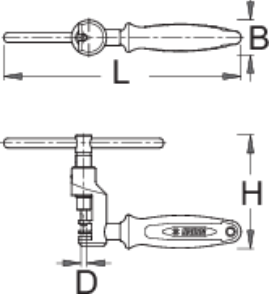

## Profiles

---

## Product features

- malzeme: özel alet çeliđi, sertleştirilmiş ve temperlenmiş

- ergonomik ağır hizmet tipi iki bileşenli sap
- aynı zamanda Campagnolo 11'li seti destekler
- Aletin kullanımı:
- Vida tipi zincir aleti, hem profesyonel hem de evsel kullanıcılara yöneliktir. Milin basit bir şekilde sıkılması, zincir pimine tam uyum sağlar. Ergonomik tasarımıyla, büyük bir hassasiyetle kullanılması ve çalışılması kolaydır.

	D	B	L	H	
624900	3,4	22	150	72	175

\* Ürünlerin resimleri semboliktir. Bütün boyutlar mm ve ağırlık gram cinsindedir.

## Spare parts

Vida tipi zincir aleti için değiştirilebilir pim, 2 parça takım

Steel ball for Pro chain tool 1647/2ABI

Pin nut for 1647/2BI