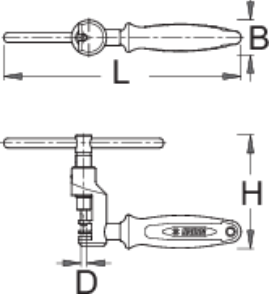

Vida tipi zincir aleti

1647/2ABI-US

Profiles

Product features

- malzeme: özel alet çeliđi, sertleştirilmiş ve temperlenmiş

- ergonomik ağır hizmet tipi iki bileşenli sap
- aynı zamanda Campagnolo 11'li seti destekler
- Aletin kullanımı:
- Vida tipi zincir aleti, hem profesyonel hem de evsel kullanıcılara yöneliktir. Milin basit bir şekilde sıkılması, zincir pimine tam uyum sağlar. Ergonomik tasarımıyla, büyük bir hassasiyetle kullanılması ve çalışılması kolaydır.

	D	B	L	H	
624900	3,4	22	150	72	175

* Ürünlerin resimleri semboliktir. Bütün boyutlar mm ve ağırlık gram cinsindedir.

Spare parts

Vida tipi zincir aleti için değiştirilebilir pim, 2 parça takım

Steel ball for Pro chain tool 1647/2ABI

Pin nut for 1647/2BI