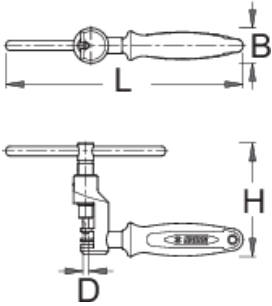

# Orodje za popravilo verige za domačo uporabo

1647/2ABI-US

Profili

---

Atributi izdelka

- material: Premium Flex Plus ogljikovo jeklo
- ergonomičen dvokomponentni ročaj
- Orodje je primerno tudi za 11-redne verige Campagnolo.
- Kako uporabiti orodje:
- Orodje za montažo in demontažo verige je primerno za profesionalne uporabnike in ljubiteljske mojstre. Z enostavnim privijanjem vretena se igla natančno prilega zatiču verige in omogoča hitro, natančno in učinkovito sestavljanje ali razstavljanje verige. Ergonomična oblika daje uporabniku dodatno prednost pred ostalimi tovrstnimi izdelki.

	<b>D</b>	<b>B</b>	<b>L</b>	<b>H</b>	
624900	3,4	22	150	72	175

\* Slike proizvodov so simbolične. Vse dimenzije so v mm, masa v g. Vse navedene dimenzije lahko odstopajo v tolerančnih merah.

## Rezervni deli

Rezervna igla za orodje 1647/2ABI and 1647/2BBI

Kovinska kroglica za ključ verige 1647/2ABI

Matica za pin za 1647/2BI