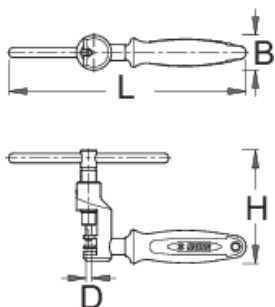

Orodje za popravilo verige za domačo uporabo

1647/2ABI-US

Profili

Atributi izdelka

- material: Premium Flex Plus ogljikovo jeklo
- ergonomičen dvokomponentni ročaj
- Orodje je primerno tudi za 11-redne verige Campagnolo.
- Kako uporabiti orodje:
- Orodje za montažo in demontažo verige je primerno za profesionalne uporabnike in ljubiteljske mojstre. Z enostavnim privijanjem vretena se igla natančno prilega zatiču verige in omogoča hitro, natančno in učinkovito sestavljanje ali razstavljanje verige. Ergonomična oblika daje uporabniku dodatno prednost pred ostalimi tovrstnimi izdelki.

	D	B	L	H	
624900	3,4	22	150	72	175

* Slike proizvodov so simbolične. Vse dimenzije so v mm, teža v g. Vse navedene dimenzije lahko odstopajo v tolerančnih merah.

Rezervni deli

Rezervna igla za orodje 1647/2ABI and 1647/2BBI

Kovinska kroglica za ključ verige 1647/2ABI

Matica za pin za 1647/2BI