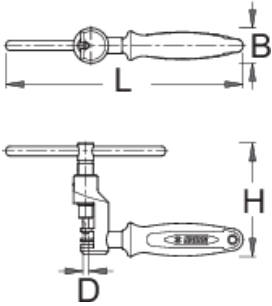

Orodje za popravilo verige za domačo uporabo

1647/2ABI-US

Profili

Atributi izdelka

- material: Premium Flex Plus ogljikovo jeklo
- ergonomičen dvokomponentni ročaj
- Orodje je primerno tudi za 11-redne verige Campagnolo.
- Kako uporabiti orodje:
- Orodje za montažo in demontažo verige je primerno za profesionalne uporabnike in ljubiteljske mojstre. Z enostavnim privijanjem vretena se igla natančno prilega zatiču verige in omogoča hitro, natančno in učinkovito sestavljanje ali razstavljanje verige. Ergonomična oblika daje uporabniku dodatno prednost pred ostalimi tovrstnimi izdelki.

	D	B	L	H	
624900	3,4	22	150	72	175

* Slike proizvodov so simbolične. Vse dimenzije so v mm, masa v g. Vse navedene dimenzije lahko odstopajo v tolerančnih merah.

Rezervni deli

Rezervna igla za orodje 1647/2ABI and 1647/2BBI

Kovinska kroglica za ključ verige 1647/2ABI

Matica za pin za 1647/2BI