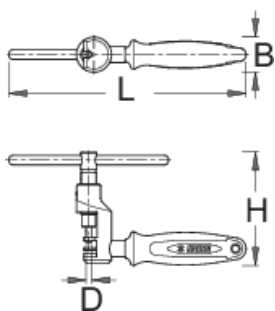

Náradie na montáž reťaze

1647/2ABI-US

Profiles

Product features

- materiál: premium flex plus uhlíková ocel'

- ergonomicky tvarovaná dvojjložková rukoväť
- pre Compagnolo, pre 11 reťaz
- Ako používať náradie:
- Náradie je určené pre profesionálne aj domáce použitie. S detailnou presnosťou perfektne uchopí očká reťaze. Poskytuje jednoduché použitie s veľkou presnosťou.

	D	B	L	H	
624900	3,4	22	150	72	175

* Obrázky sú symbolické. Všetky rozmery sú v mm, hmotnosť je v g. Všetky udané rozmery sa môžu líšiť v rámci tolerancie.

Spare parts

 Vymeniteľné hroty pre 1647/2ABI a 1647/2BBI

Ocelová guľička pre nástroj pre montáž reťaze 1647/2ABI

Matica pre vreteno 1647/2BI