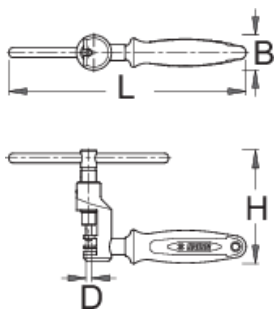

## Profiles

---

## Product features

- materiál: premium flex plus uhlíková ocel'

- ergonomicky tvarovaná dvojjložková rukoväť
- pre Compagnolo, pre 11 reťaz
- Ako používať náradie:
- Náradie je určené pre profesionálne aj domáce použitie. S detailnou presnosťou perfektne uchopí očká reťaze. Poskytuje jednoduché použitie s veľkou presnosťou.

	D	B	L	H	
624900	3,4	22	150	72	175

\* Obrázky sú symbolické. Všetky rozmery sú v mm, hmotnosť je v g. Všetky udané rozmery sa môžu líšiť v rámci tolerancie.

## Spare parts

 Vymeniteľné hroty pre 1647/2ABI a 1647/2BBI

 Ocelová guľička pre nástroj pre montáž reťaze 1647/2ABI

 Matica pre vreteno 1647/2BI