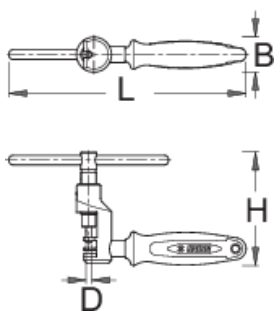

Náradie na montáž reťaze

1647/2ABI-US

Profiles

Product features

- materiál: premium flex plus uhlíková ocel'

- ergonomicky tvarovaná dvojjložková rukoväť
- pre Compagnolo, pre 11 reťaz
- Ako používať náradie:
- Náradie je určené pre profesionálne aj domáce použitie. S detailnou presnosťou perfektne uchopí očká reťaze. Poskytuje jednoduché použitie s veľkou presnosťou.

|  | D | B | L | H |  |
|--|-----|----|-----|----|---|
| 624900 | 3,4 | 22 | 150 | 72 | 175 |

* Obrázky sú symbolické. Všetky rozmery sú v mm, hmotnosť je v g. Všetky udané rozmery sa môžu líšiť v rámci tolerancie.

Spare parts

 Vymeniteľné hroty pre 1647/2ABI a 1647/2BBI

Ocelová guľička pre nástroj pre montáž reťaze 1647/2ABI

Matica pre vreteno 1647/2BI